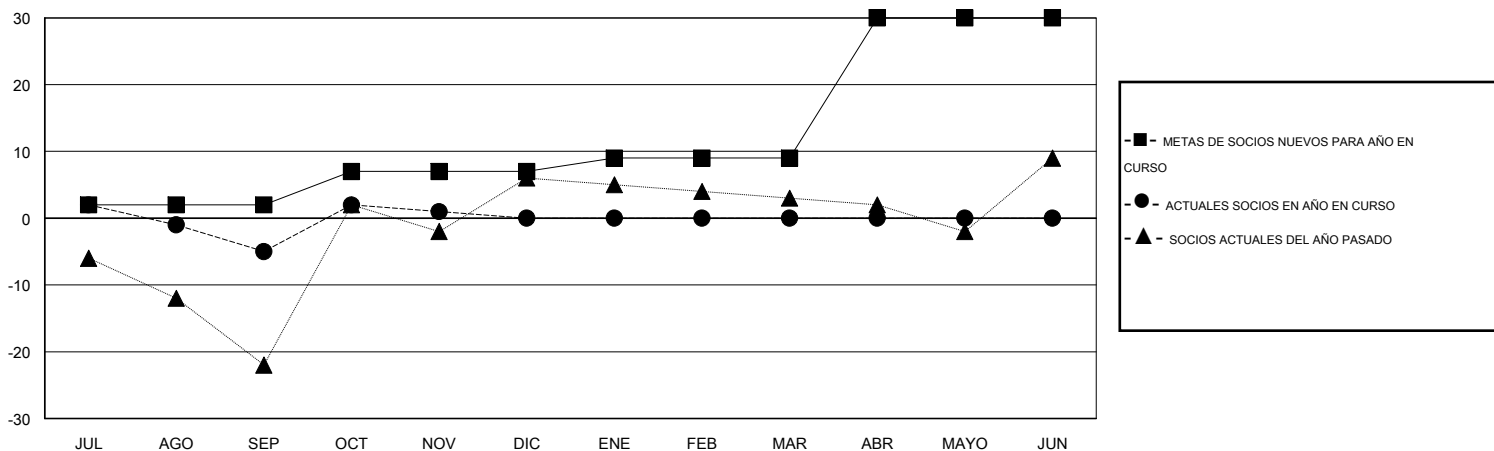

MONTHLY MEMBERSHIP PROGRESS REPORT

District T 3

Results as of: 11/30/2016

GMT: Pedro Marrello

UBICACIÓN CHILE

GMT DE AE 3

Clubes					socios				
RESULTADOS DE 2016-2017					RESULTADOS DE 2016-2017				
TRIMESTRE	META DE CLUBES NUEVOS	NUEVOS CLUBES	CLUBES DADOS DE BAJA	GANANCIA/PÉRDIDA NETA	TRIMESTRE	META DE SOCIOS NUEVOS	SOCIOS FUNDADORES Y SOCIOS AÑADIDOS	SOCIOS DADOS DE BAJA	GANANCIA/PÉRDIDA NETA
JUL/AGO/SEP	0	0	0	0	JUL/AGO/SEP	2	13	18	-5
OCT/NOV/DIC	0	0	0	0	OCT/NOV/DIC	5	9	3	6
ENE/FEB/MAR	0	0	0	0	ENE/FEB/MAR	2	0	0	0
ABR/MAYO/JUN	1	0	0	0	ABR/MAYO/JUN	21	0	0	0

METAS Y CIFRA ACUMULATIVA DE CLUBES NUEVOS

METAS Y CIFRA ACUMULATIVA DE SOCIOS

CLUBES DADOS DE BAJA: 0	14 CLUBS OF 41 AÑADIERON 1 O MÁS SOCIOS NUEVOS	<u>DISTRIBUCIÓN POR SEXO</u>
		MASCULINO 476 (73.01%)
		FEMENINO 176 (26.99%)
<u>SOCIOS DADOS DE BAJA</u>	CLIC AQUÍ PARA DATOS DE SALUD DE CLUB	SOCIOS EN UNIDAD FAMILIAR 164
FALLECIDOS 3		CABEZA DE FAMILIA 80
CLUB CANCELADO 0		NO ES CABEZA DE FAMILIA 84
OTRO 18		
TOTAL 21		